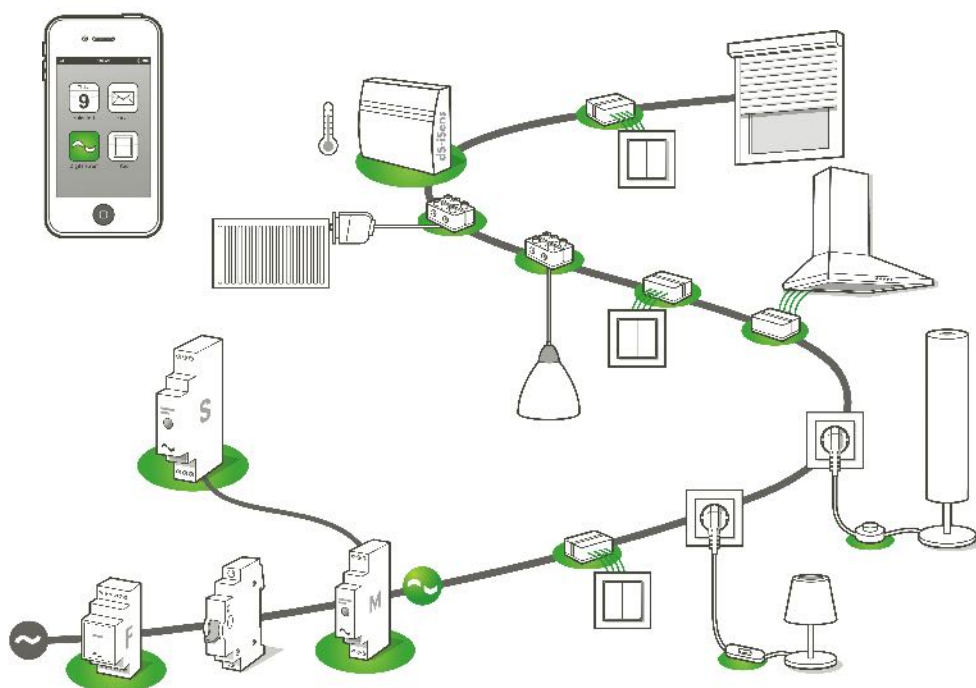

# Smartecno™

Älykäs koti kaikille

Smartecno™ tekee kodistasi älykkään

## Kaikilla on jo puoliksi älykoti!

Smartecno-järjestelmä on nerokas ja helposti asennettava: asunnon sähköverkko on järjestelmän kivijalka, Smartecno sen päälle asennettava automatiikka. Smartecno-järjestelmän avulla asunto osaa toimia itsenäisesti ja automaattisesti. Kodin toimintoja voidaan muokata tarpeidesi mukaisesti. Siihen voidaan liittää esimerkiksi murtosuojaus ja palovaroitin, valaistus sekä lämmitys ja ilmanvaihto. Älykoti toimii myös ajastettuna tai etäohjattuna. Kaikki sähköverkkoon yhdistetyt laitteet ovat osa älykodin järjestelmää ja sähköverkko toimii kaksisuuntaisena data- ja ohjausverkkona.

### Järjestelmän rakenne

Sähkökeskukseen asennetaan järjestelmän perustana toimivat DIN-kiskokomponentit. Tämän jälkeen hajautetulla älyllä varustetut ohjainmoduulit sijoitetaan kulu- ja ohjauspisteisiin. Moduulien liittäminen on helppoa, sillä uudet laitteet tunnustetaan automaattisesti ilman paritusprosessia.

Helppo asennettavuus - ei vaadi erillistä väyläkaapelointia!

Heti asennuksen jälkeen toiminta- valmis oletusasetuksilla!

Erittäin kustannustehokas kilpaileviin järjestelmiin nähden!

Erittäin helppo muunnella ja laajentaa langattomilla EnOcean laitteilla!